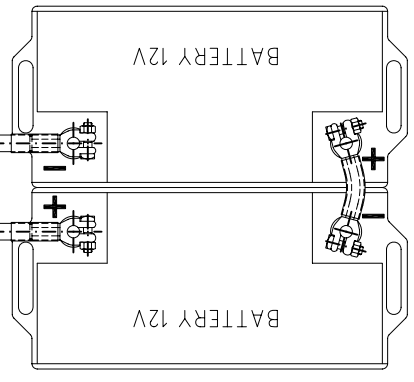

Battery Connection
 LIAG Standard 95 mm²

Cap. 80 Ah, Length= 381 mm, Width= 175 mm, Height= 190 mm , 26,8 kg

VOLTAGE: 12V		Allgemein- toleranzen DIN 7168-m		Maßstab: 1:5		Gewicht:	
		Datum	Name	LINDENBERG ANLAGEN GMBH 51503 RÖSRATH			
		Bearb.	07.06.02	STARTING BATTERY			
		Geprf.	Eckardt	MAINTENANCE FREE FOR MAN			
		Norm		80 Ah			
		Zeichnungsnr.:		Blatt			
		76032 D 01		Ers. fuer			
1	Revision	21.11.06	Sm.	Ers. durch			
Zust. Änderung		Datum	Name	Urspr.			